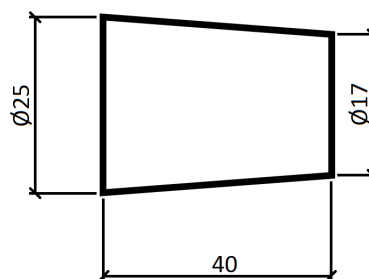

MANICHETTE IN GOMMA

Manichette in lattice.

Immagini a scopo puramente illustrativo.

Lecco, 12.04.2018

Techma Srl

Via alla Spiaggia, 19 I - 23900 LECCO
Tel +39 0341 288035 Fax +39 0341 220347
www.techmasrl.com info@techmasrl.com