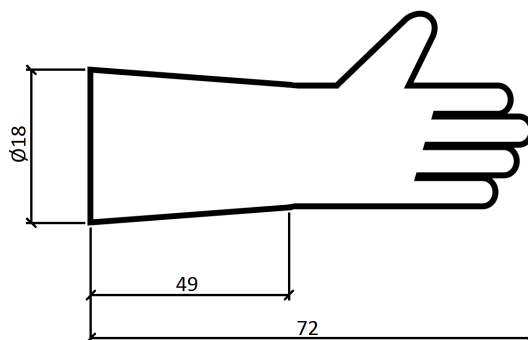

GUANTI PER CABINETTE

I nostri guanti si adattano ad ogni cabinetta.

GUANTI IN LATTICE

Guanto in lattice naturale con mano zigrinata.